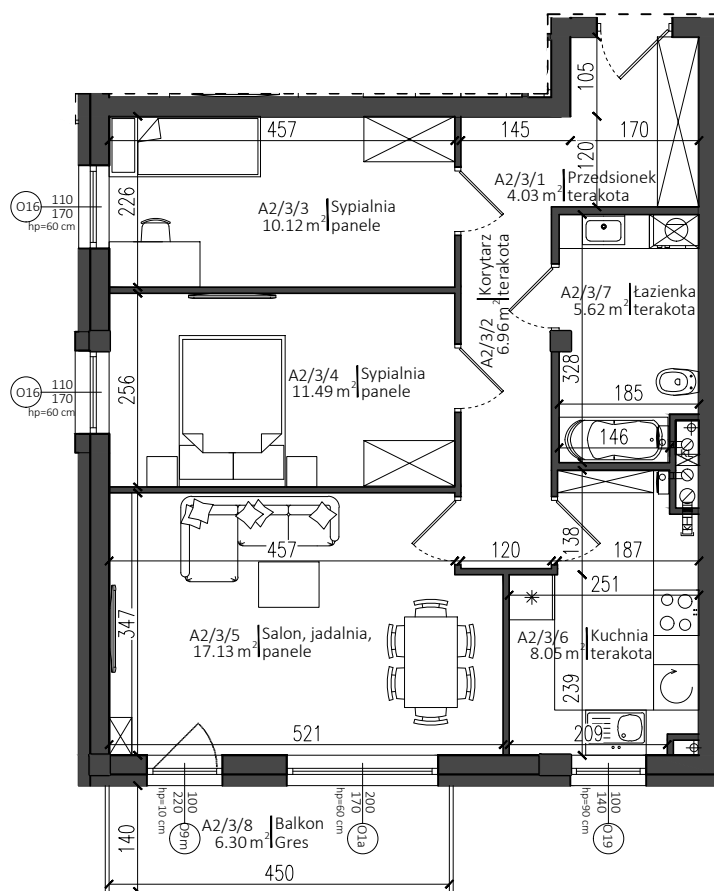

Apartamenty Warszawska 24

Nowy Dwór Mazowiecki

P.W. AS-BUD sp. z o.o.
ul. Nowołęczna 6
05-100 Nowy Dwór Mazowiecki
tel. +48 22 775 51 82
www.mieszkac.org

M A2/3

III PIĘTRO

LICZBA POKOI 3
POW. UŻYTKOWA 63,40 m²
POW. BALKONU 6,30 m²

Rzut III piętra

Podana powierzchnia jest orientacyjna i nie stanowi oferty handlowej.

Sytuacja

Lokalizacja mieszkania